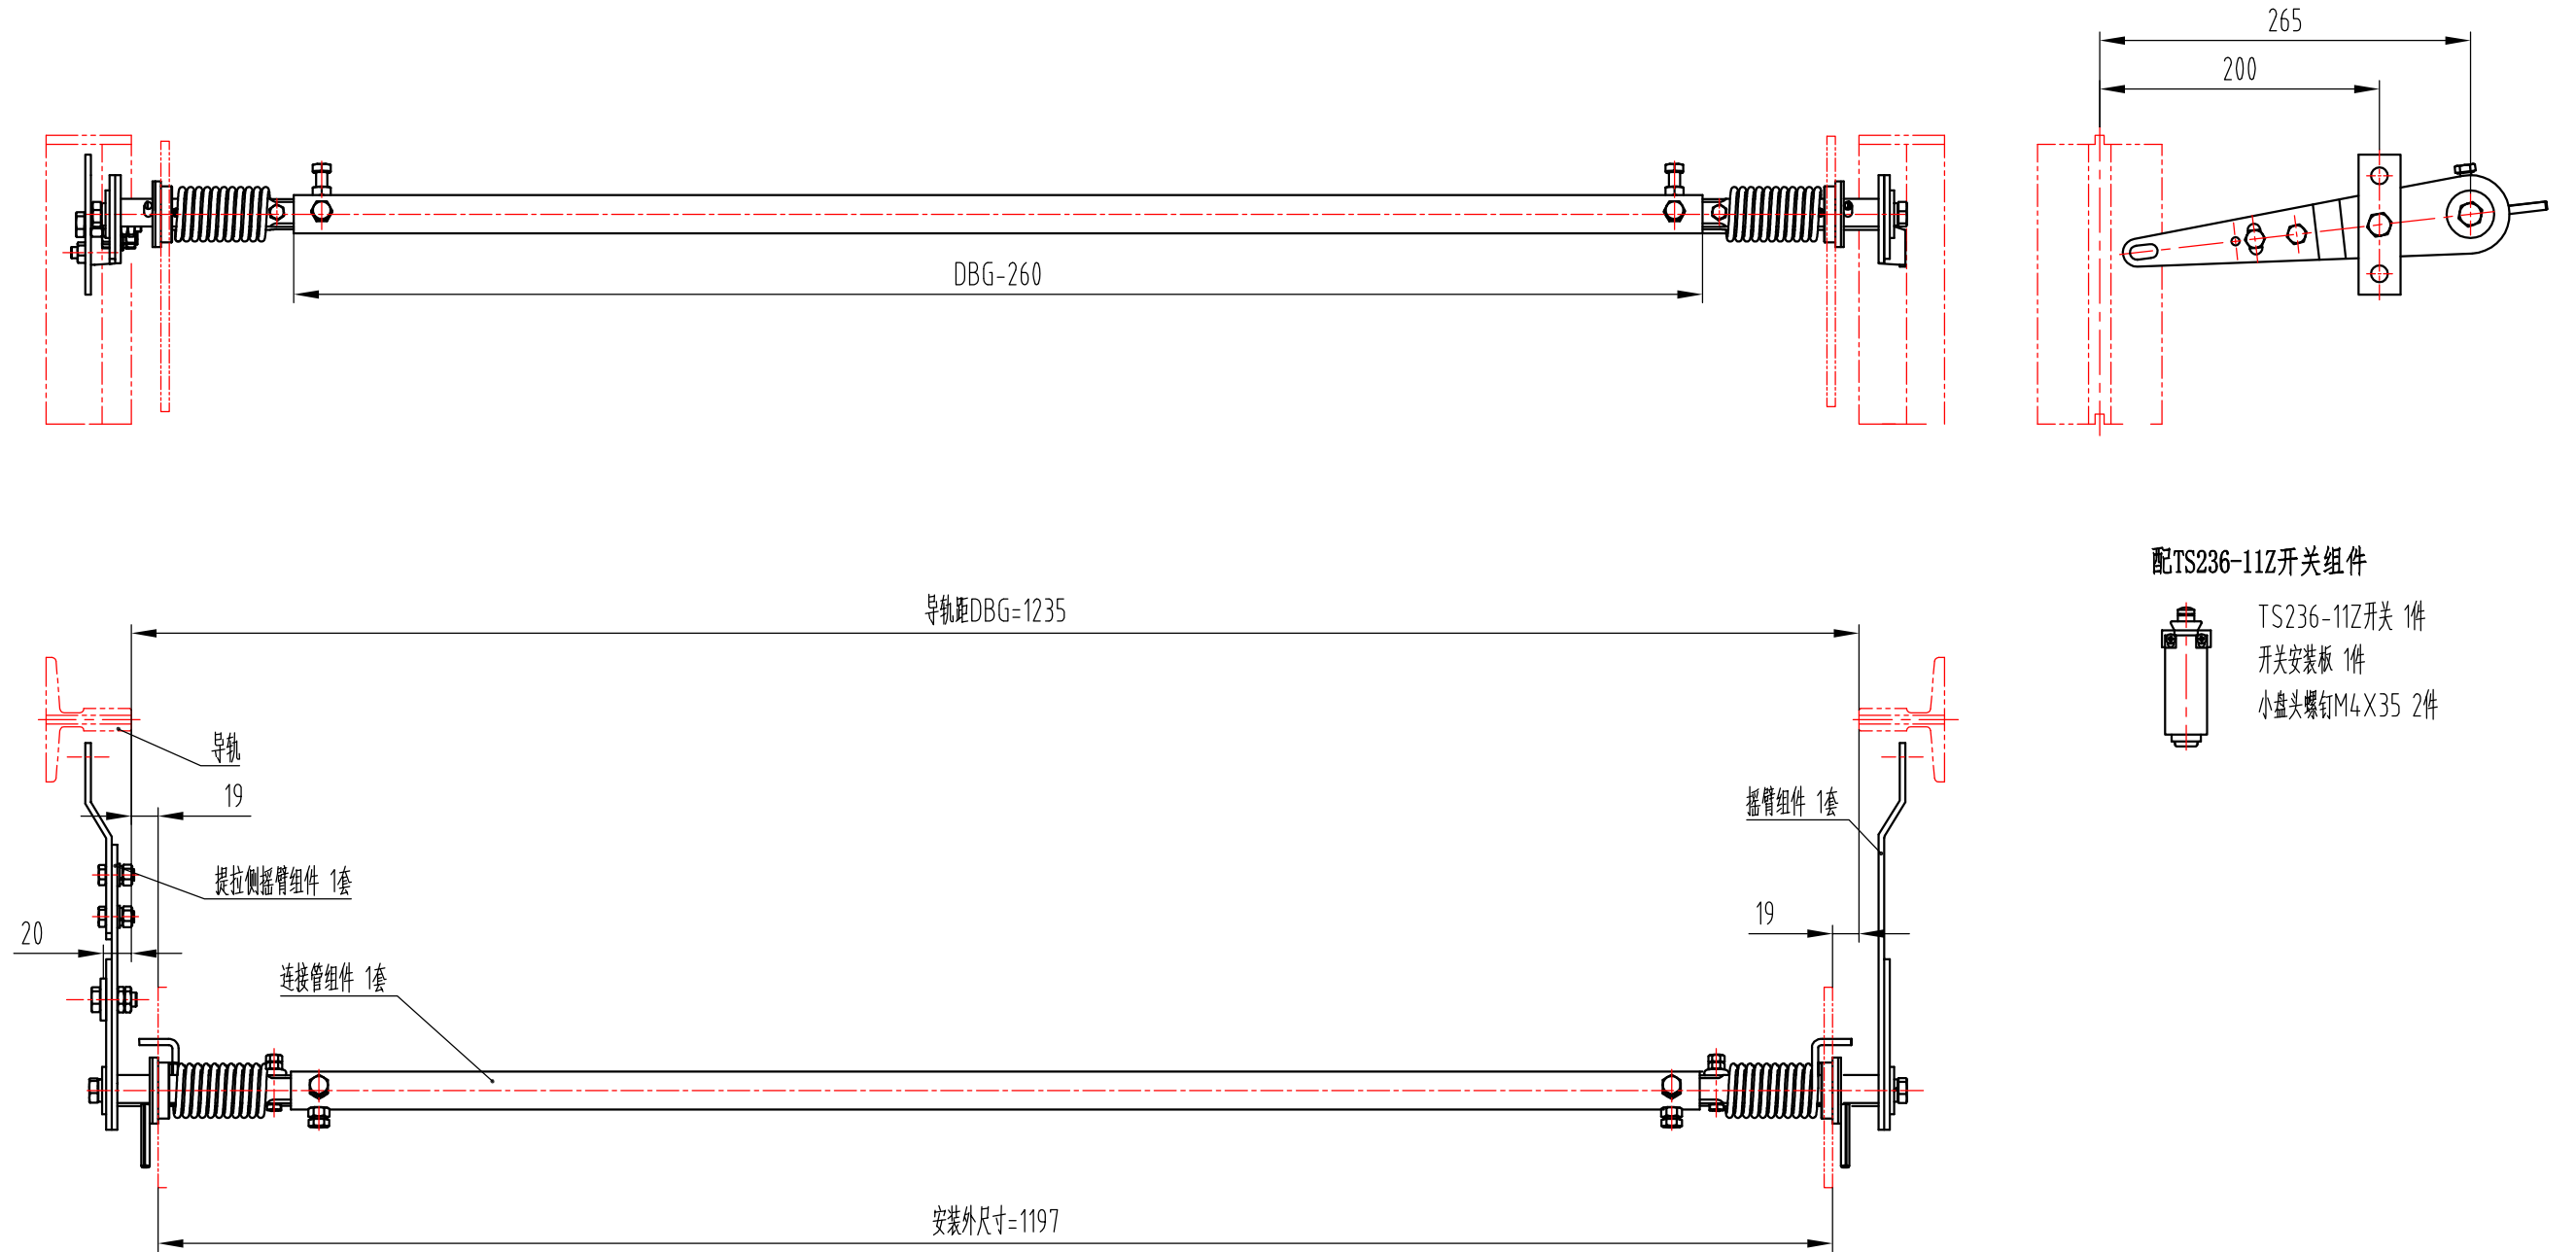

80008652 OX-210BZ安全联动装置 DBG=1535 TS236-11Z自动 不含安装底座 中英文包装 西威电梯

配TS236-11Z开关组件

- TS236-11Z开关 1件
- 开关安装板 1件
- 小盘头螺钉M4×35 2件

					 宁波奥德普电梯部件有限公司 NINGBO AODEPU ELEVATOR COMPONENTS CO., LTD.			
标记	处数	更改内容	签名	日期				OX-210BZ安全联动装置
设计		标准化			阶段	标记	重量	
审核								1:6
工艺		批准			共 1 张 第 1 页			西威电梯定制OX-210BZ